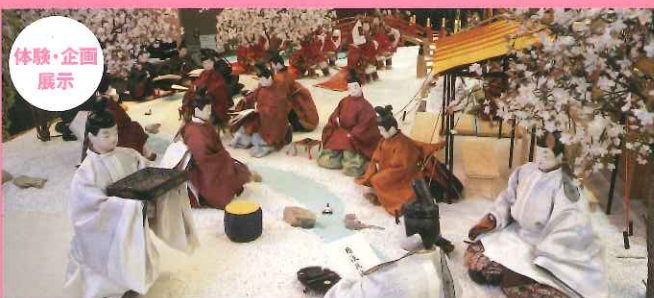

体験・企画
展示

『美しき雛まつりの世界』

～平安・江戸・現代 ひなまつりのルーツをたどる～展

3月1日(火)～6日(日) 10:00～18:00(最終日16:00まで) ※入場は開場の30分前まで

東京国際フォーラム ホールB5 入場券500円(税込) ※保護者同伴の未成年者入場無料

平安時代の「ひな遊び」から江戸、そして今に受け継がれたひなまつりの世界を、等身大の衣裳展示や1/4スケールの人形模型、現代のひな人形飾りの展示を通してご紹介いたします。また平安時代の装束を試着できる体験プログラムに加え、匂い袋づくりや備づけづくりなどのワークショップ等も(一部有料)実施いたします。
装束meetsミュージカル「不思議の国のひなまつり」チケット提示で入場料が無料となります。(公演当日1回限り)
チケットは各プレイガイドにて販売中

◎作・演出:加納幸和 ◎音楽・ピアノ:大貫祐一郎 ◎ショー構成演出・振付:当銀大輔 ◎和楽器演奏:吉井盛悟 ◎日舞振付・所作指導:花柳輔哉
◎美術:古川雅之 ◎照明:吉川ひろ子 ◎音響:山本浩一 山下真以子 ◎衣裳:落里美 ◎床山:太陽かつら店 ◎ヘアメイク:田中エミ AKANE 有吉奈津子 河村麻衣 ◎演出助手:山下 茜 ◎舞台監督:山本圭太
◎宣伝美術:森田悠介 ◎宣伝写真:宮川 久 ◎宣伝:宇津宮明美(る・ひまわり) ◎記録映像:本多孝成 ◎ダイジェスト映像:シルバ/藤川アルトゥロ
◎制作:朽木未来 中澤美也子 大澤祐子 長谷川雅也 Risa ◎制作デスク:井筒 周 ◎協力プロデューサー:後藤由紀夫 岡田夏実 ◎プロデューサー:松山正明 鈴木奈緒子 ◎制作統括:山本信之 ◎企画:井筒興兵衛

ご観劇に際しての注意事項につきましては、公演初日前に公式HPに掲載いたしますので、ご確認の上、ご来場ください。

■企画・制作:井筒企画 井筒東京 ■制作協力:花組芝居 サンライズプロモーション東京 オスエンタテイメント
■主催:株式会社井筒 株式会社東京国際フォーラム