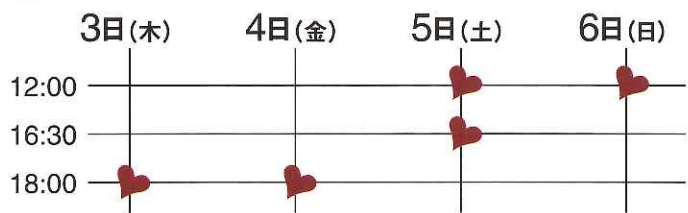

大井 靖彦

小林 大介

丸川 敬之

押田 健史

永澤 洋

2022.3/3 木 THU → 3/6 日 SUN

東京国際フォーラム ホールB7

※上演時間約100分(途中休憩20分) ※全席指定席 ※5歳未満入場不可

※開場は、開演時間の45分前 / 上演時間約100分(途中休憩20分)

全席指定・税込み SS席 ¥12,000 (8列目以内保証、特製記念手拭い付き)  
S席 ¥8,000 U-25席 ¥4,000

※U-25チケットは、公演日に満25歳以下を対象にしたチケットです。来場時に年齢明記の身分証の提示が必要となります

チケットぴあ Pコード:510-586 <https://w.pia.jp/hinamatsuri-show/>  
セブンイレブン  
イープラス [https://eplus.jp/hinamatsuri\\_show/](https://eplus.jp/hinamatsuri_show/)  
ファミリーマート店内(Famiポート)  
ローソンチケット Lコード:32484 [https://l-tike.com/hinamatsuri\\_show/](https://l-tike.com/hinamatsuri_show/)

## 『美しき雛まつりの世界』

～平安・江戸・現代 ひなまつりのルーツをたどる～展

3月1日(火)～6日(日) 10:00～18:00(最終日16:00まで) ※入場は開場の30分前まで

東京国際フォーラム ホールB5 入場券500円(税込) ※保護者同伴の未成年者入場無料

平安時代の「ひな遊び」から江戸、そして今に受け継がれたひなまつりの世界を、等身大の衣裳展示や1/4スケールの人形模型、現代のひな人形飾りの展示を通してご紹介いたします。また平安時代の装束を試着できる体験プログラムに加え、匂い袋づくりや備づけづくりなどのワークショップ等も(一部有料)実施いたします。  
装束meetsミュージカル「不思議の国のひなまつり」チケット提示で入場料が無料となります。(公演当日1回限り)  
チケットは各プレイガイドにて販売中